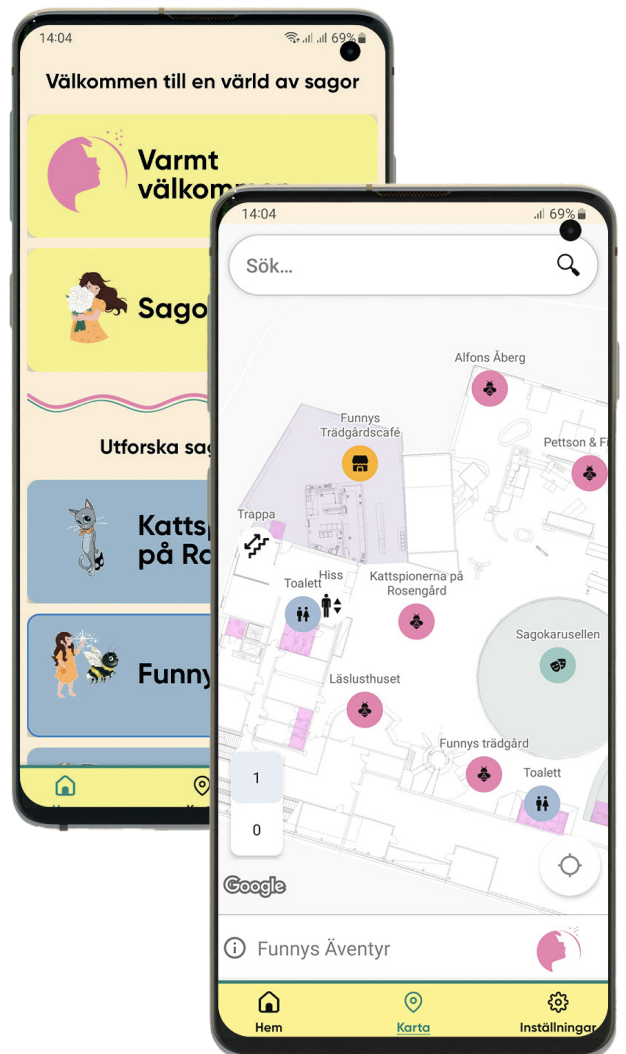

Tillgänglighet för alla på Funnys Äventyr

På Funnys Äventyr är visionen att alla barn, oavsett förutsättningar, ska ha tillgång till leken, läsandet, sagorna och den magiska fantasin. Med våra nya anpassningar får fler barn och vuxna möjligheten att lära känna Funny, hennes vänner och uppleva Funnys Äventyr utifrån varje persons egna förutsättningar.

För att öka tillgängligheten på Funnys Äventyr har vi tagit fram en tillgänglighetsapp. Med hjälp av ljud och bild guidar appen dig till en magisk upplevelse full av äventyr.

Lyssna in magin

Funnys App innehåller intressanta ljudguider om sagorna i våra älskade barnböcker. Här hittar du tillgänglighetsinformation om allt från toaletter, trädgårdscaféet och de olika sagovärldarna. Alla ljudslingor i appen är inlästa av Staffan Götestam som är grundare av Funnys Äventyr.

Med den här appen ökar vi tillgängligheten för alla och öppnar upp för att vara en plats där upplevelsen är fulländad för alla våra besökare.

**Skanna QR-koden för
att ladda ner appen.**

Om Funnys Äventyr

Ramp

I teatern finns en ramp som kan användas av externa gäster som hyr in sig och behöver hjälpmedel för att få tillgång till scenen.

Övrig info

En lättillgänglig hiss från butiken går upp till entrén. En extra hiss finns i anslutning till verksamheten vid behov av utrymning. Det finns tre tillgänglighetsanpassade toaletter utplacerade i sagovärlden.