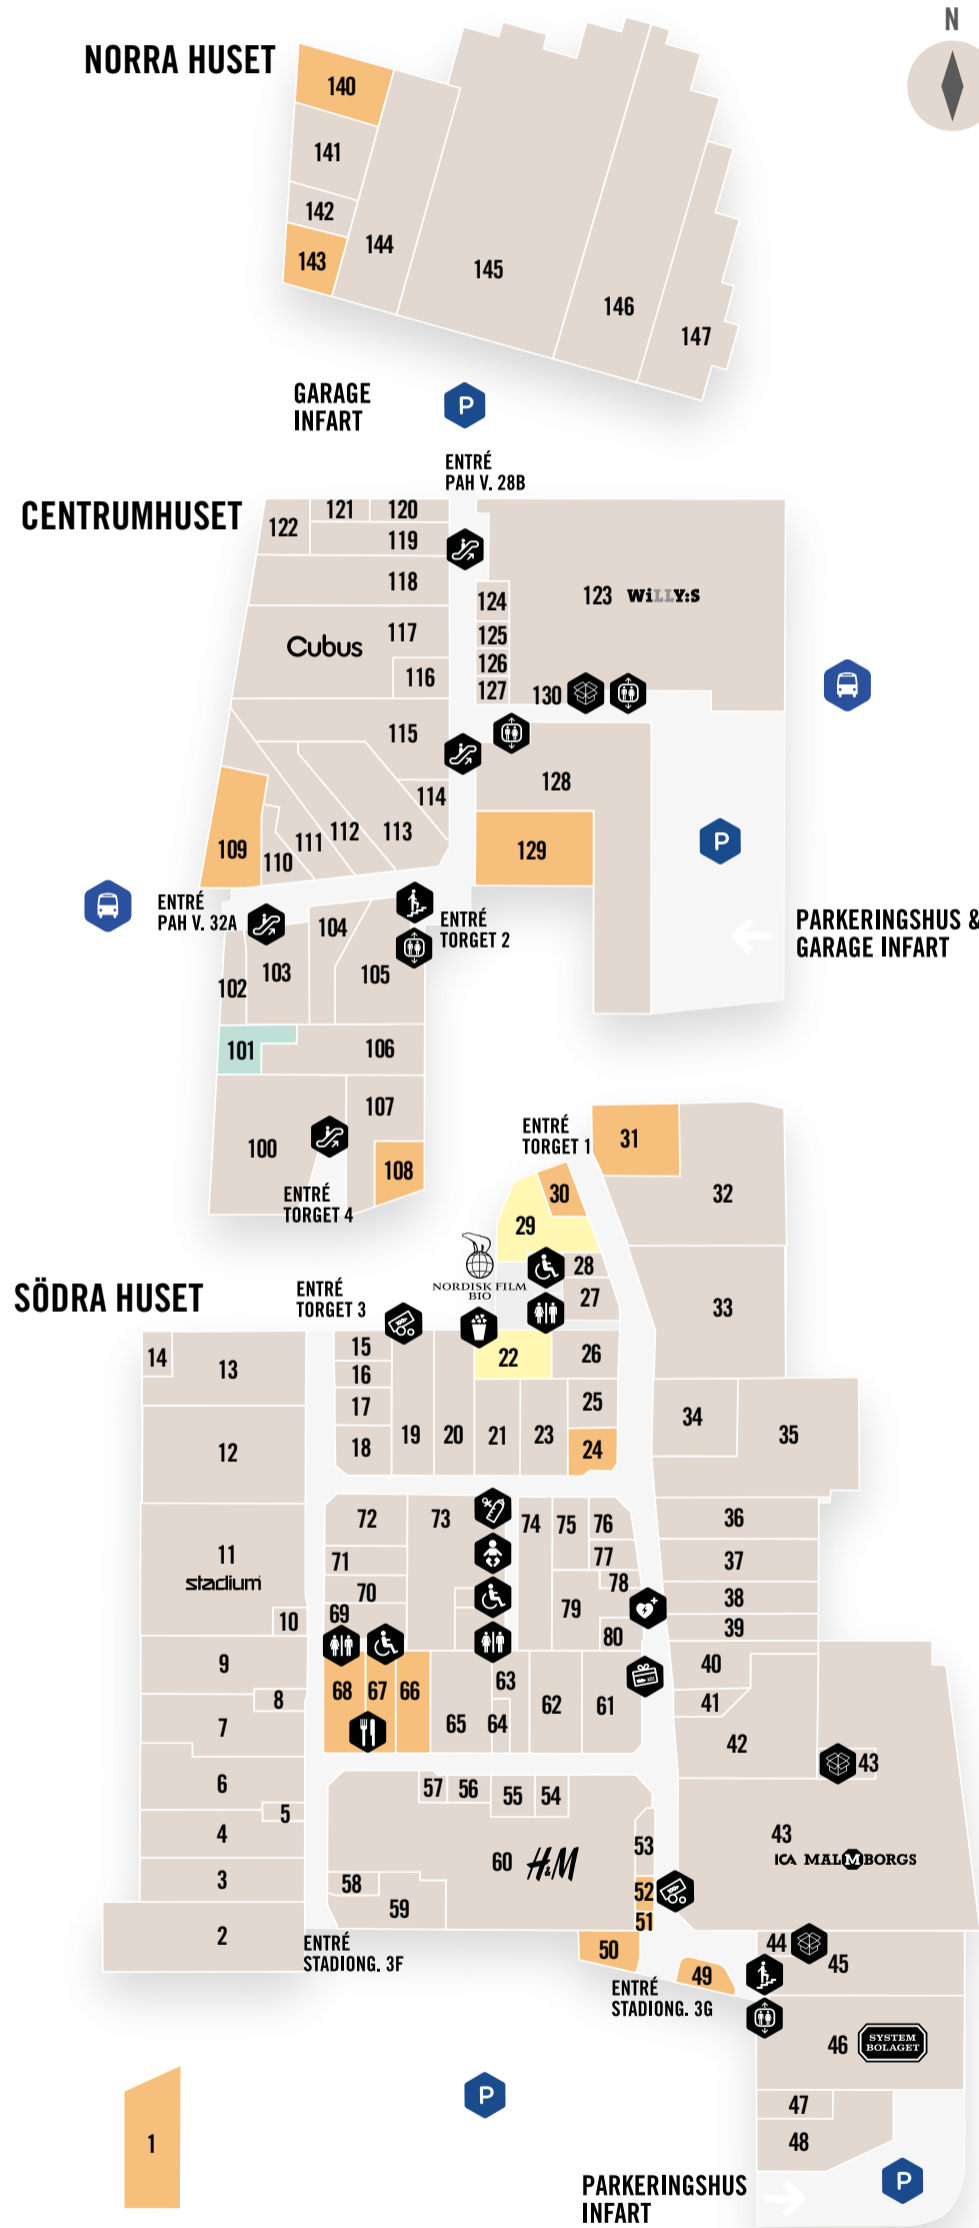

RESTAURANGER & CAFÉER

B		L		
Barista	Plan 1	Le Croissant	Plan 2	218
Burger King	Plan 1	M		
		Mangal	Plan 2	220
C		R		
Coffee Factory	Plan 1	Rice & Soup	Plan 2	221
		S		
D		Sushi Daily	Plan 1	51
Domino's Pizza	Plan 1	Subway	Plan 2	222
		Svea Husmanskost	Plan 1	66
E		T		
Espresso House	Plan 1	Taco Bar	Plan 1	50
Espresso House Torget	Plan 1	Torget 02	Plan 1	129
		W		
G		Woso Salad & Sushi	Plan 1	125
Gastroteket	Plan 1	Y		
GoGo Grill & Green	Plan 1	Yogiboost	Plan 1	24
H				
Hank's Grill	Plan 2			
I				
Indian Curry Hut	Plan 1			

VÅRD & HÄLSA - c/o MOBILIA

B		M		
Barnläkargruppen Sparta	Plan 2	Mobilia Vårdcentral	Plan 2	205
Barnmorskegruppen Öresund	Plan 2	S		
BVC Bambino	Plan 2	SATS	Plan 3	300
		Svea Vaccin	Plan 1	101
F				
Folk tandvården Skåne	Plan 2			

KULTUR & NÖJE

F		N		
Funnys Äventyr	Plan 2	Nordisk Film Bio	Plan 3	22

HITTA PÅ MOBILIA

Här hittar du enkelt våra butiker, restauranger & caféer, service och c/o Mobilia - vård & hälsa. Behöver du mer hjälp kan du gå till Mobilia Inforamtion på plan 2 i centrumhuset så hjälper vi dig. Välkommen till Mobilia!

PLAN 1