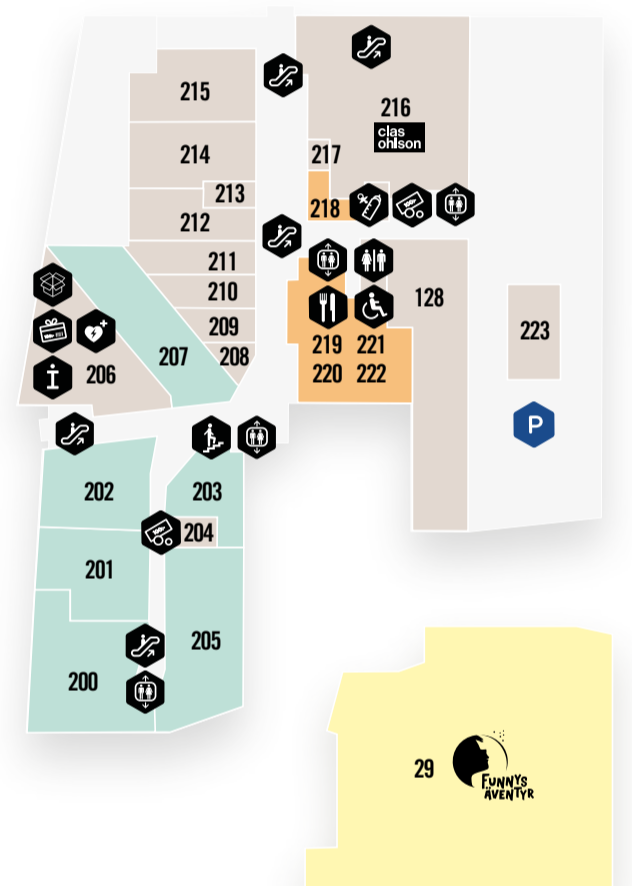

RESTAURANGER & CAFÉER

B		L		
Barista	Plan 1	Le Croissant	Plan 2	218
Burger King	Plan 1	M		
		Mangal	Plan 2	220
C		R		
Coffee Factory	Plan 1	Rice & Soup	Plan 2	221
		S		
D		Sushi Daily	Plan 1	51
Domino's Pizza	Plan 1	Subway	Plan 2	222
		Svea Husmanskost	Plan 1	66
E		T		
Espresso House	Plan 1	Taco Bar	Plan 1	50
Espresso House Torget	Plan 1	Torget 02	Plan 1	129
		W		
G		Woso Salad & Sushi	Plan 1	125
Gastroteket	Plan 1	Y		
GoGo Grill & Green	Plan 1	Yogiboost	Plan 1	24
H				
Hank's Grill	Plan 2			
I				
Indian Curry Hut	Plan 1			

KULTUR & NÖJE

F		N		
Funnys Äventyr	Plan 2	Nordisk Film Bio	Plan 3	22

HITTA PÅ MOBILIA

Här hittar du enkelt våra butiker, restauranger & caféer, service och c/o Mobilia - vård & hälsa. Behöver du mer hjälp kan du gå till Mobilia Inforamtion på plan 2 i centrumhuset så hjälper vi dig. Välkommen till Mobilia!

PLAN 1

PLAN 2

PLAN 3

- BUTIKER & SERVICE
- RESTAURANGER & CAFÉER
- VÅRD & HÄLSA - c/o MOBILIA
- UPPELVELSER
- PARKERING
- BUSSHÅLLSPLATS
- SKÖTRUM
- AMNINGSRUM
- HANDIKAPPTOALETT
- TOALETT
- TRAPPA
- RULLTRAPPA
- HISS
- BANKOMAT
- BIOGRAF
- FOODCOURT
- PRESENTKORT
- HJÄRTSTARTARE
- PAKETUTLÄMNING
- INFORMATION